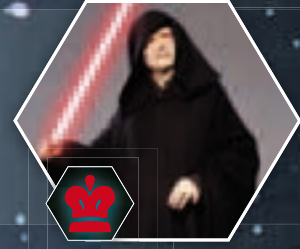

### PIEZAS NEGRAS

NUTE GUNRAY

ZAM WESELL

GENERAL GRIEVOUS

DARTH SIDIOUS

CONDE DOOKU

DARTH MAUL

JANGO FETT